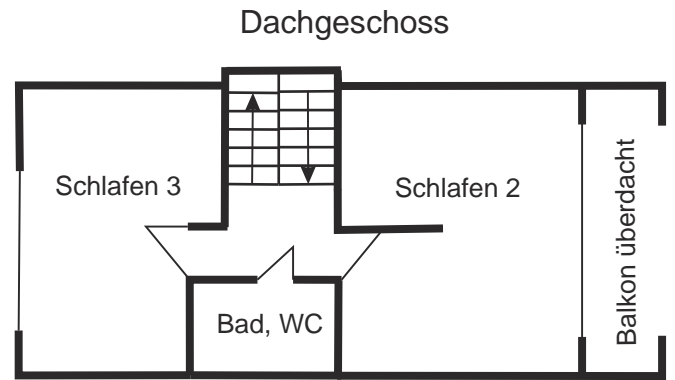

## Obergeschoss

Küche

Wohnzimmer,  
Esszimmer im Hintergrund

Wohnzimmer mit Durchgang zum  
Wintergarten

Esszimmer

Michael Frommknecht  
Argenring 2  
87480 Weitnau - Kleinweiler  
Tel.: 08375/921 578  
Internet: ferienhaus-allgaeu.info

## Obergeschoss

großer Wintergarten mit Kaminofen und Durchgang zum Garten

Bad mit Dusche, Wanne, Bidet, 2 WB

Schlafen 1

Schlafen 3, Dachgeschoss

Bad im Dachgeschoss  
Wanne, WC

Schlafen 2, Dachgeschoss, Wohnbereich

Schlafen 2, Dachgeschoss

mit überdachtetem Balkon

Unser Ferienhaus bietet ideale Voraussetzungen für einen erholsamen Urlaub:

- Sie bewohnen das Haus allein
- großzügige Räume, gemütliche Einrichtung
- Balkon und Garten mit Ausblick auf die Allgäuer Voralpenlandschaft
- zentrale Lage für Ausflüge von Füssen (Königsschlösser) bis Lindau (Bodensee)
- vielfältige Sportmöglichkeiten zu jeder Jahreszeit