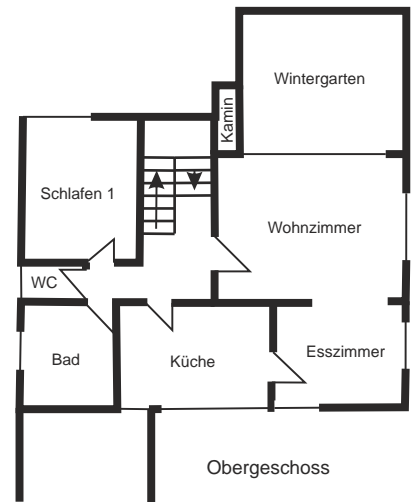

# Heimhofen

Heimhofen (ca.185 m<sup>2</sup> / max. 6 Personen)

Eingangsgeschoss: Garage und Heizungsräume

Obergeschoss: Küche, Esszimmer, Wohnzimmer,  
Wintergarten mit Kaminofen,  
1 Schlafzimmer und 1 Bad

## Obergeschoss

Küche

Wohnzimmer,  
Esszimmer im Hintergrund

Wohnzimmer mit Durchgang zum  
Wintergarten

Esszimmer

Michael Frommknecht  
Argenring 2  
87480 Weitnau - Kleinweiler  
Tel.: 08375/921 578  
Internet: ferienhaus-allgaeu.info

## Obergeschoss

großer Wintergarten mit Kaminofen und Durchgang zum Garten

Bad mit Dusche, Wanne, Bidet, 2 WB

Schlafen 1

Schlafen 3, Dachgeschoss

Bad im Dachgeschoss  
Wanne, WC

Schlafen 2, Dachgeschoss, Wohnbereich

Schlafen 2, Dachgeschoss

mit überdachtetem Balkon

Unser Ferienhaus bietet ideale Voraussetzungen für einen erholsamen Urlaub:

- Sie bewohnen das Haus allein
- großzügige Räume, gemütliche Einrichtung
- Balkon und Garten mit Ausblick auf die Allgäuer Voralpenlandschaft
- zentrale Lage für Ausflüge von Füssen (Königsschlösser) bis Lindau (Bodensee)
- vielfältige Sportmöglichkeiten zu jeder Jahreszeit